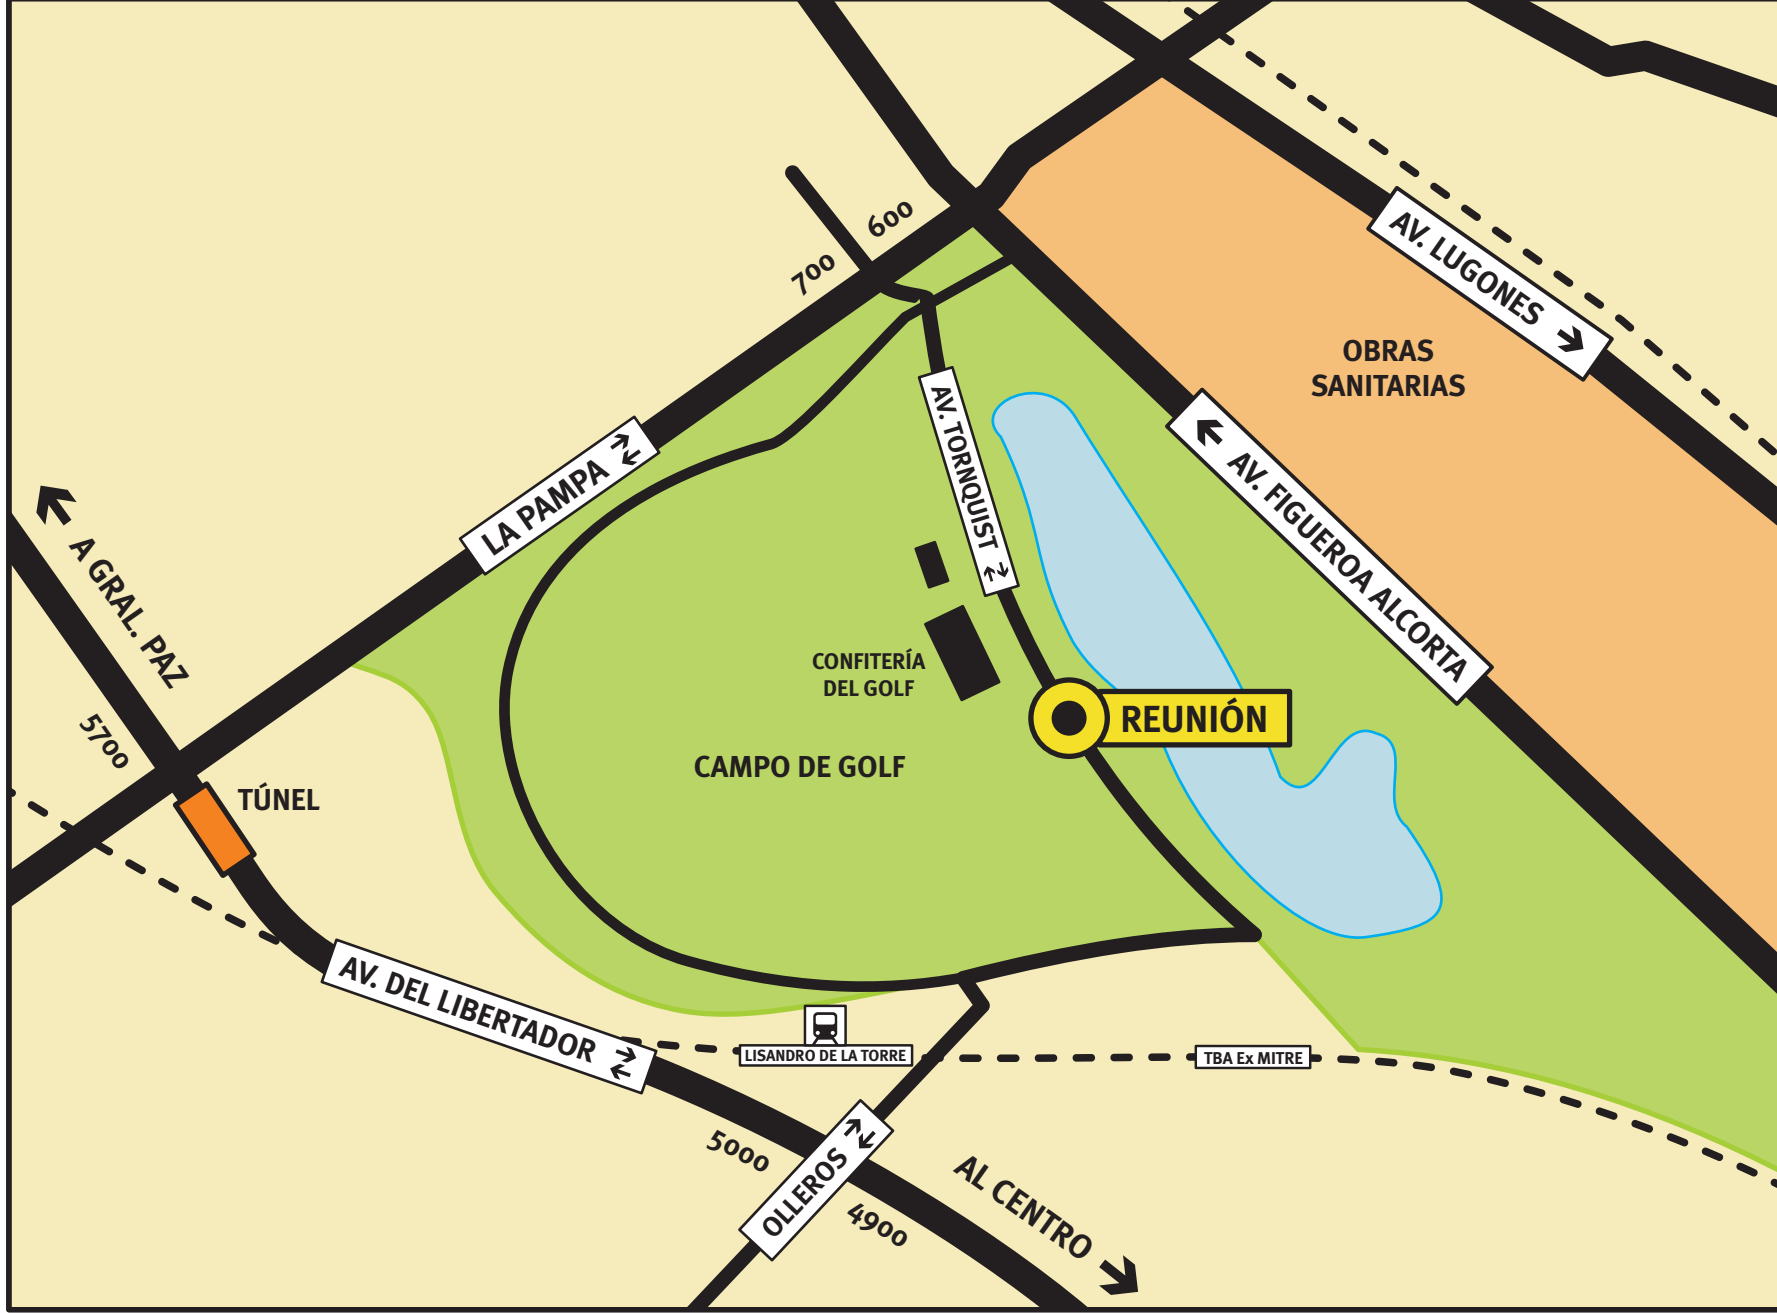

Automóviles Americanos en Argentina

Mapa de reunión

Cómo llegar desde provincia

- Por Av. Lugones, salida calle La Pampa, por La Pampa cruzando Av. F. Alcorta hay una entrada sobre mano izquierda que desemboca en Ernesto Torquinst.

desemboca en Ernesto Torquinst.

- Por Av. F. Alcorta, altura Obras Sanitarias, se accede a la calle Pampa y de allí igual que el acceso desde provincia.

Cómo llegar desde el Centro

- Por Av. Olleros, al cruzar la barrera de Av. del Libertador, desemboca en Ernesto Torquinst.
- Por calle La Pampa, al llegar al 700 hay una entrada que

Colectivos

28 - 33 - 37 - 42 - 107 - 130 - 160.

Tren

Estación Lisandro de la Torre, TBA, ramal Retiro Tigre.